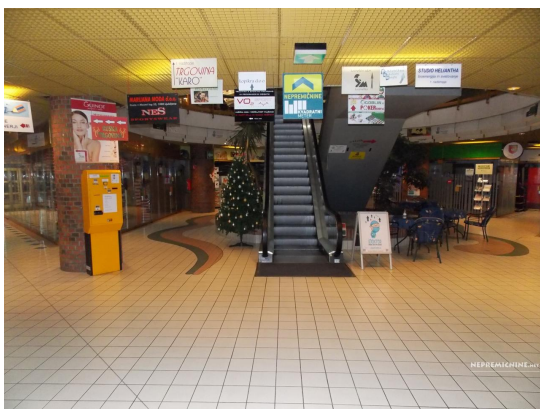

Energetski razred:

30 m<sup>2</sup>, pisarna, zgrajena l. 1992, 1/2 nad., prostor je primeren za trgovino, predstavništvo, pisarno na dobri frekventni lokaciji, en velik prostor, klimatizirano, vseljivo V centru Murgle je vsa infrastruktura z lekarno, pošto, več trgovin živilske, neživilske, več gostinskih ponudb za malico, in urejenim parkiranjem za zapornico, brezplačno za lastnike in najemnike za stranke do 2 h, center je varovan, zraven je LPP avtobus št. 1, bližina izvoznica in centra. Varščina 500 EUR, oddamo. Cena: 300,00 EUR/mes

V neposredni bližini centra je večje število varovanih stanovanj, študentski domovi tudi sam center je zelo frekventna lokacija samo v njem je zaposlenih preko 300 ljudi.